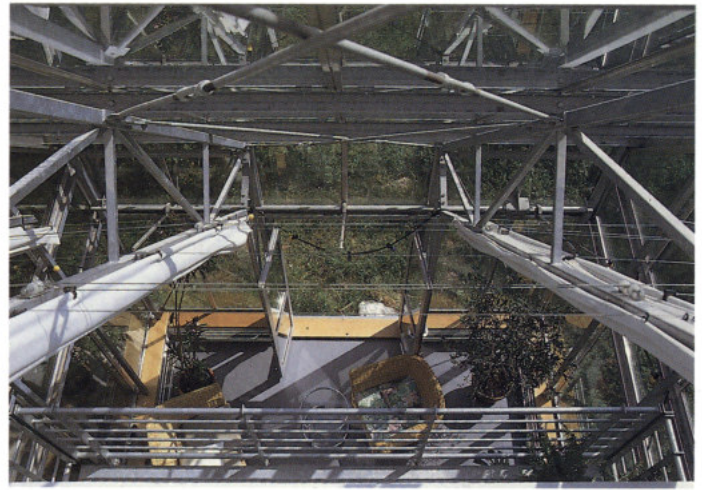

Egon Böhmer

DACHAUSBAU

Wohnraum schaffen unterm Dach

HAUS B., AUENWALD

Haus B. in Auenwald
Baujahr 1987–89
Architekt: Clemens Richarz,
Stuttgart
Fotos: C. Richarz, Stuttgart

Gläserne Gauben

Gartenansicht

Glaszone

Schnitt

Grundriß Dachgeschoß

Detail Glasgaube

Detail Schnitt