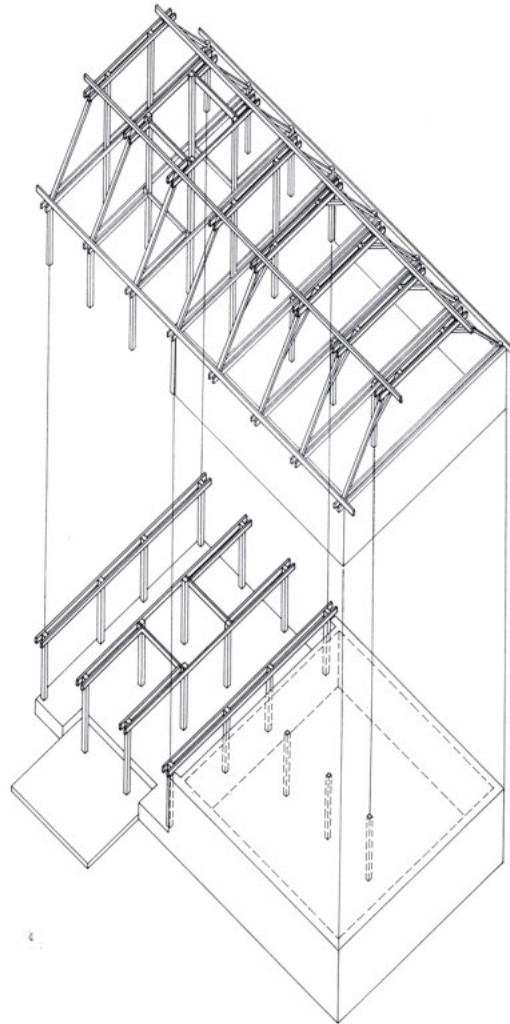

Egon Böhmer

DACHAUSBAU

Wohnraum schaffen unterm Dach

HAUS B., AUENWALD

Haus B. in Auenwald
Baujahr 1987–89
Architekt: Clemens Richarz,
Stuttgart
Fotos: C. Richarz, Stuttgart

Gläserne Gauben

Gartenansicht

Glaszone

Schnitt

Grundriß Dachgeschoß

Detail Glasgaube

Detail Schnitt