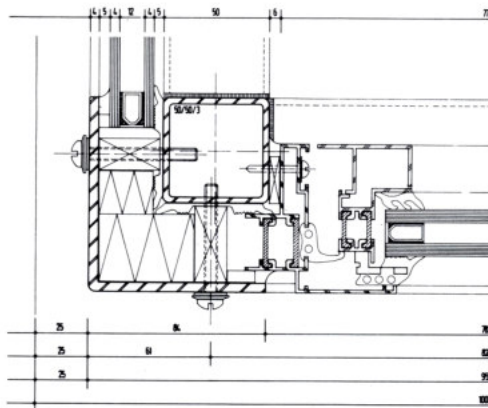

Egon Böhmer

DACHAUSBAU

Wohnraum schaffen unterm Dach

HAUS B., AUENWALD

Haus B. in Auenwald
Baujahr 1987–89
Architekt: Clemens Richarz,
Stuttgart
Fotos: C. Richarz, Stuttgart

Gläserne Gauben

Gartenansicht

Glaszone

Schnitt

Grundriß Dachgeschoß

Detail Glasgaube

Detail Schnitt