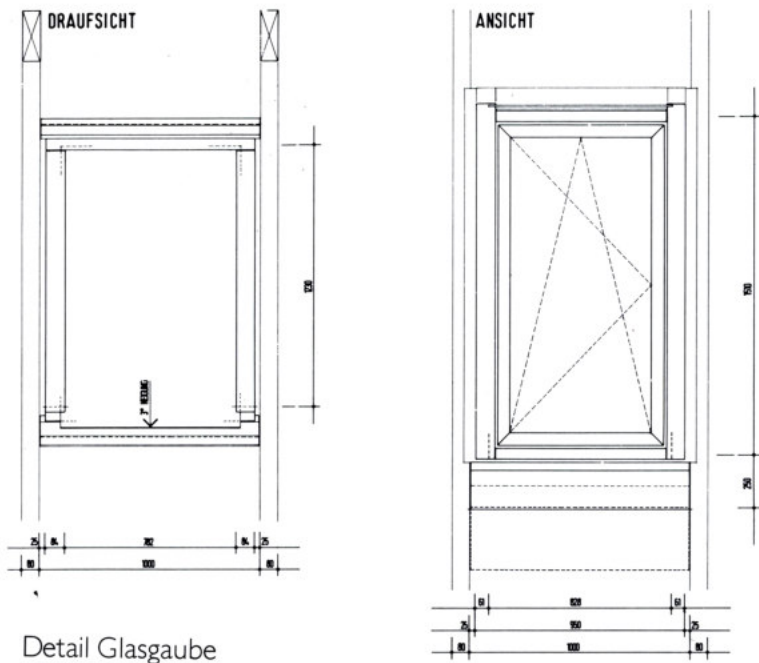

Egon Böhmer

DACHAUSBAU

Wohnraum schaffen unterm Dach

HAUS B., AUENWALD

Haus B. in Auenwald
Baujahr 1987–89
Architekt: Clemens Richarz,
Stuttgart
Fotos: C. Richarz, Stuttgart

Gläserne Gauben

Gartenansicht

Glaszone

Schnitt

Grundriß Dachgeschoß

Detail Glasgaube

Detail Schnitt